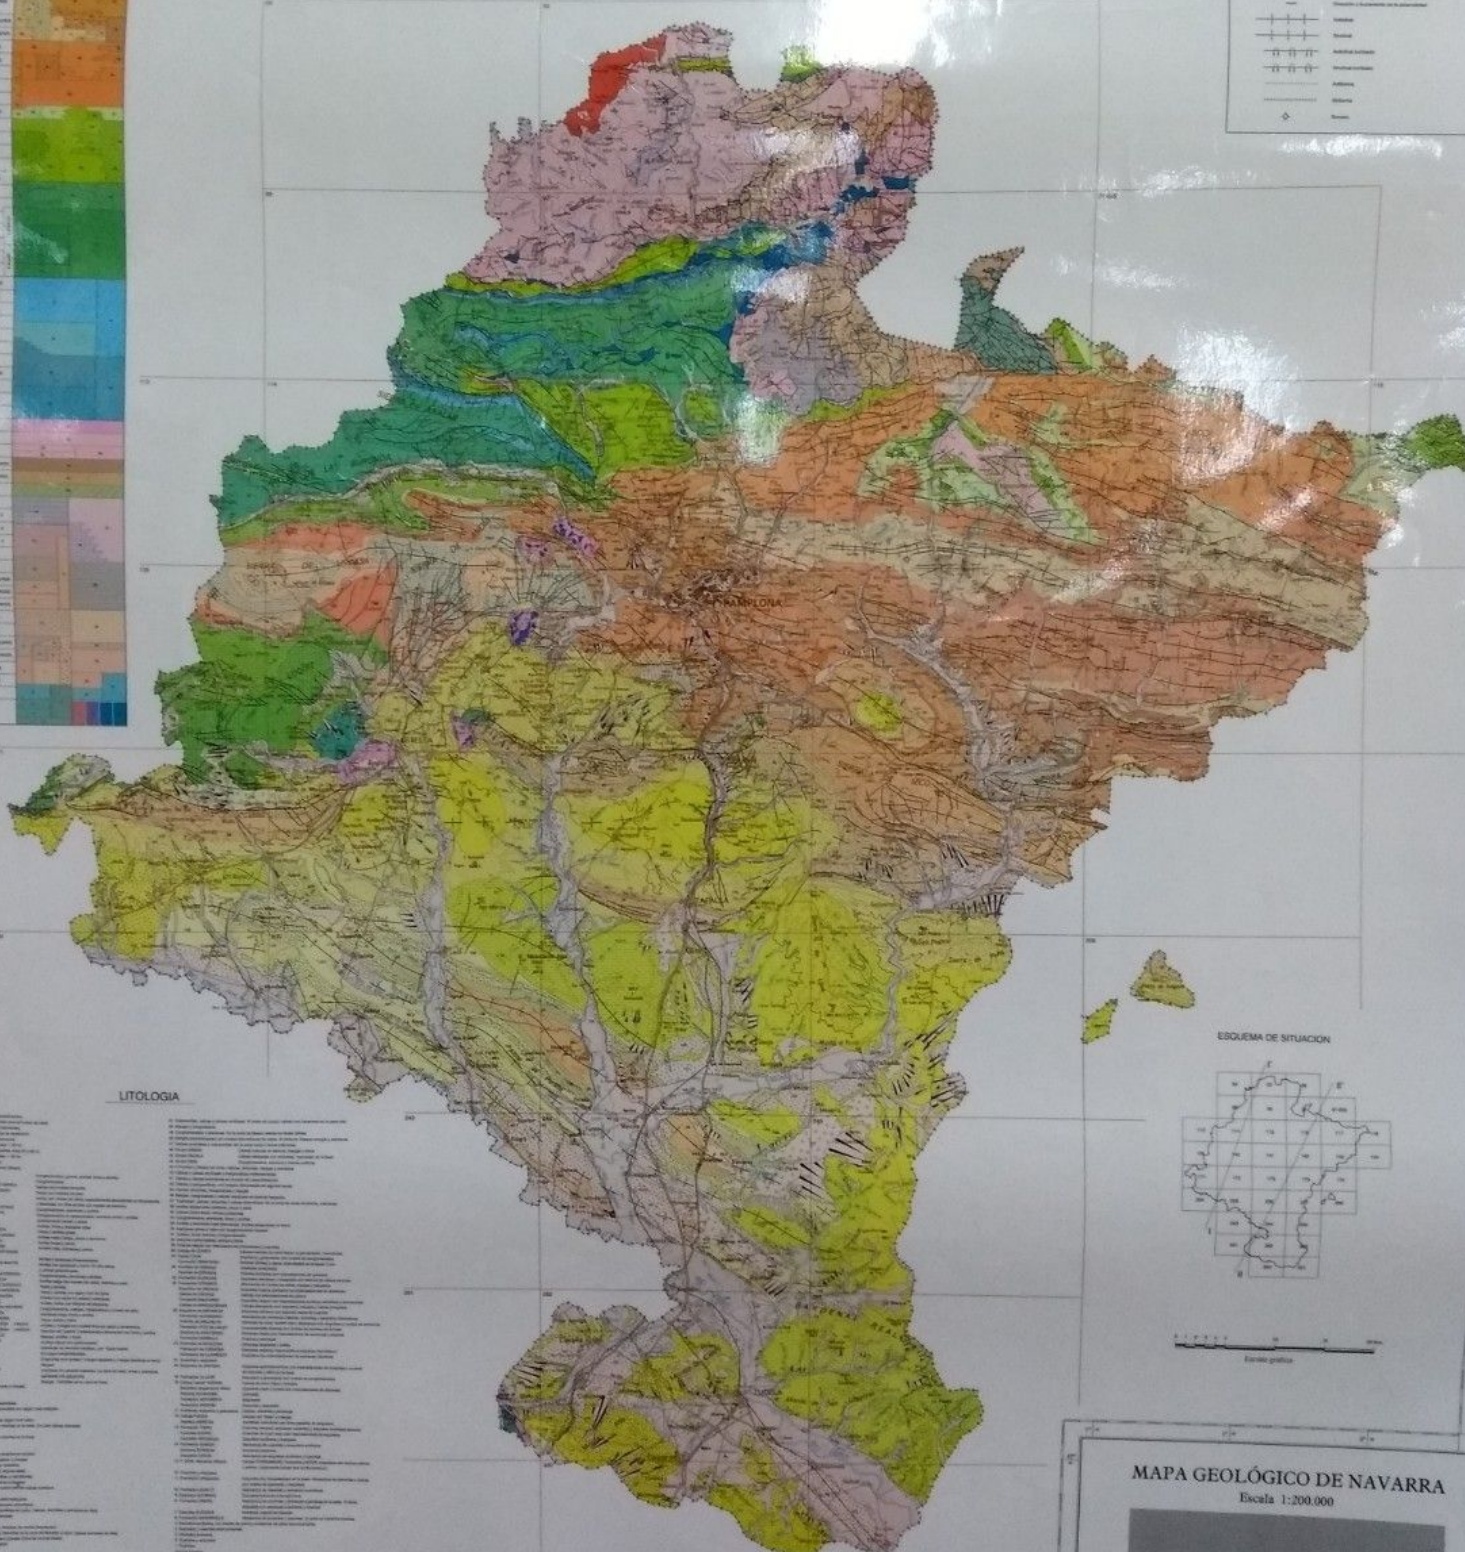

LEYENDA

PERIODO	DESCRIPCIÓN	COLORES
CUATERNARIO	... ..	[Color]
TERCIARIO	... ..	[Color]
CRETÁCICO	... ..	[Color]
JURÁSICO	... ..	[Color]
TRIASICO	... ..	[Color]
PERMIANO	... ..	[Color]
DEVONIANO	... ..	[Color]
ORDOVICICO	... ..	[Color]